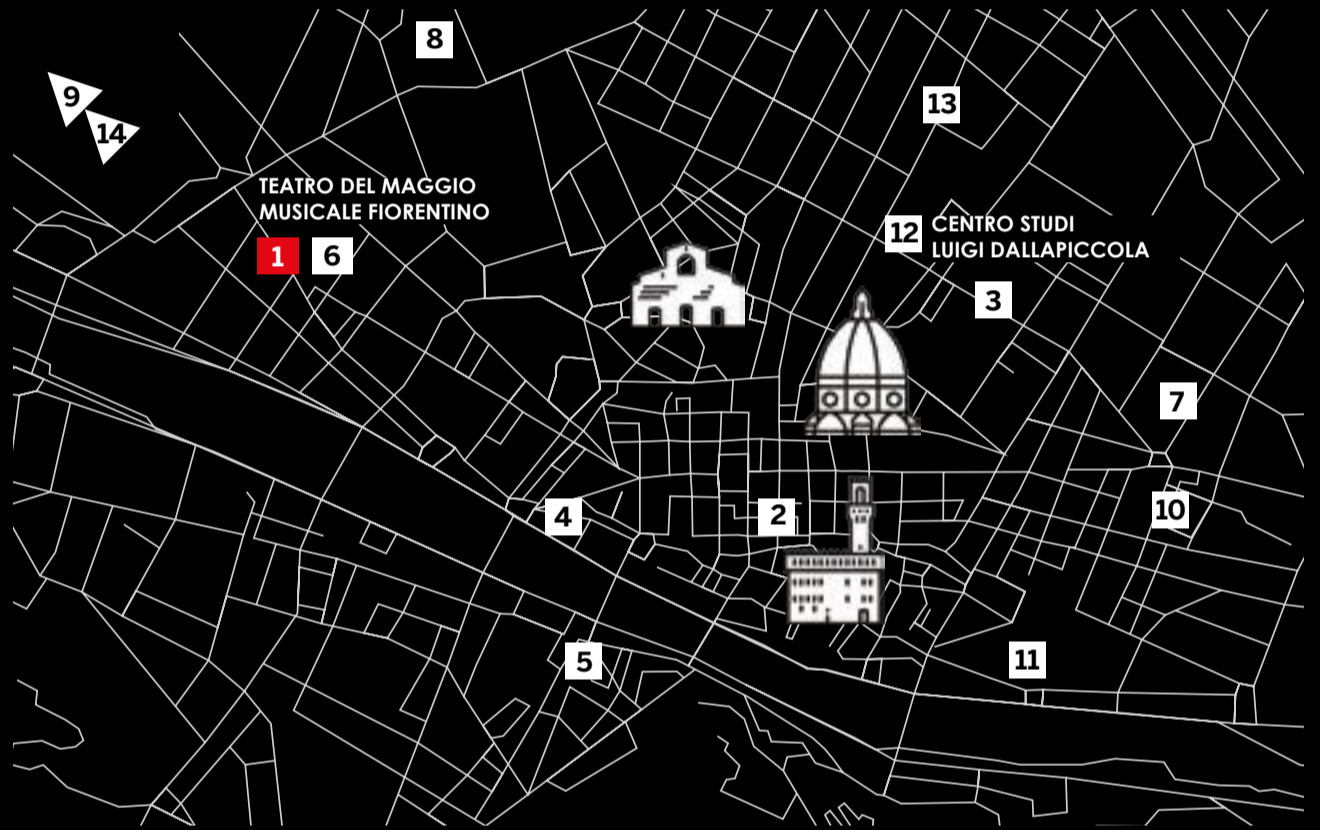

Firenze 2018

Luigi dallapiccola

torna in città

**3 EVENTI AL MAGGIO
40 APPUNTAMENTI IN CITTÀ**

Una "Dallapiccola Renaissance"

LXXXI MAGGIO MUSICALE FIORENTINO

- 1 LUNEDÌ 14 MAGGIO ORE 20.00**
Concerto monografico dedicato a Dallapiccola
Dalla(piccola) musica da camera
Mario Ruffini, direttore
Susanna Rigacci, soprano
Cameristi del Maggio Musicale Fiorentino
Compagnia Teatrale Universitaria
- 1 MARTEDÌ 19 GIUGNO ORE 10.00-18.00**
Giornata di studi
Il Novecento di Luigi Dallapiccola
Riflessioni sul tempo di guerra
con musica, immagini e parole
- 1 MARTEDÌ 19, GIOVEDÌ 21, SABATO 23 GIUGNO
ORE 20.00 | ORE 20.00 | ORE 15.30**
Opera
Luigi Dallapiccola
Il Prigioniero - Un prologo e un atto
Zubin Mehta, direttore
Virgilio Sieni, regia e coreografia